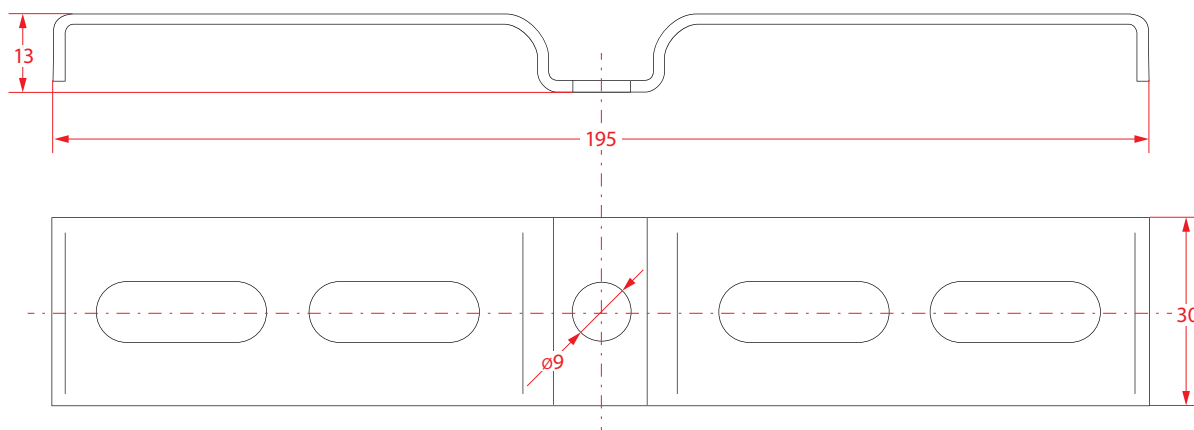

Скоба

Материал: Нержавеющая сталь

FFS105 / FFS200

FFS105

FFS200

Разместить на KU, KUs, FFB. Совместим с FCB, FCBs.

Наименование / код	50/100/200	грамм
FFS 105	50/100/200	80
FFS 200	50/100/200	135