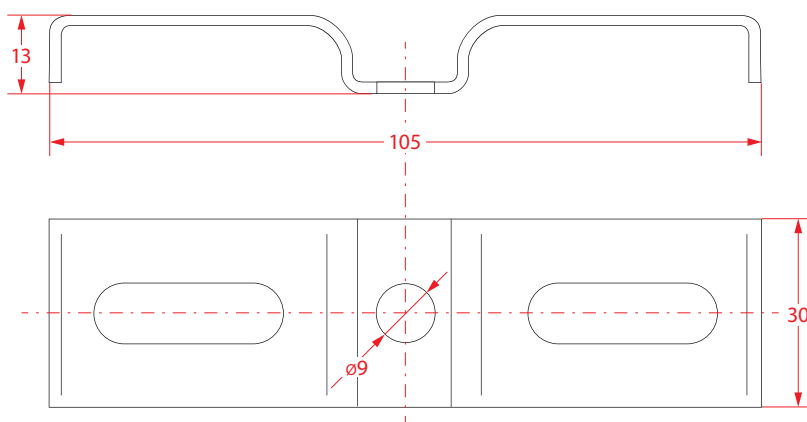

Скоба

Материал: Нержавеющая сталь

FFS105 / FFS200

FFS105

FFS200

Разместить на KU, KUs, FFB. Совместим с FCB, FCBs.

Наименование / код	50/100/200	грамм
FFS 105	50/100/200	80
FFS 200	50/100/200	135